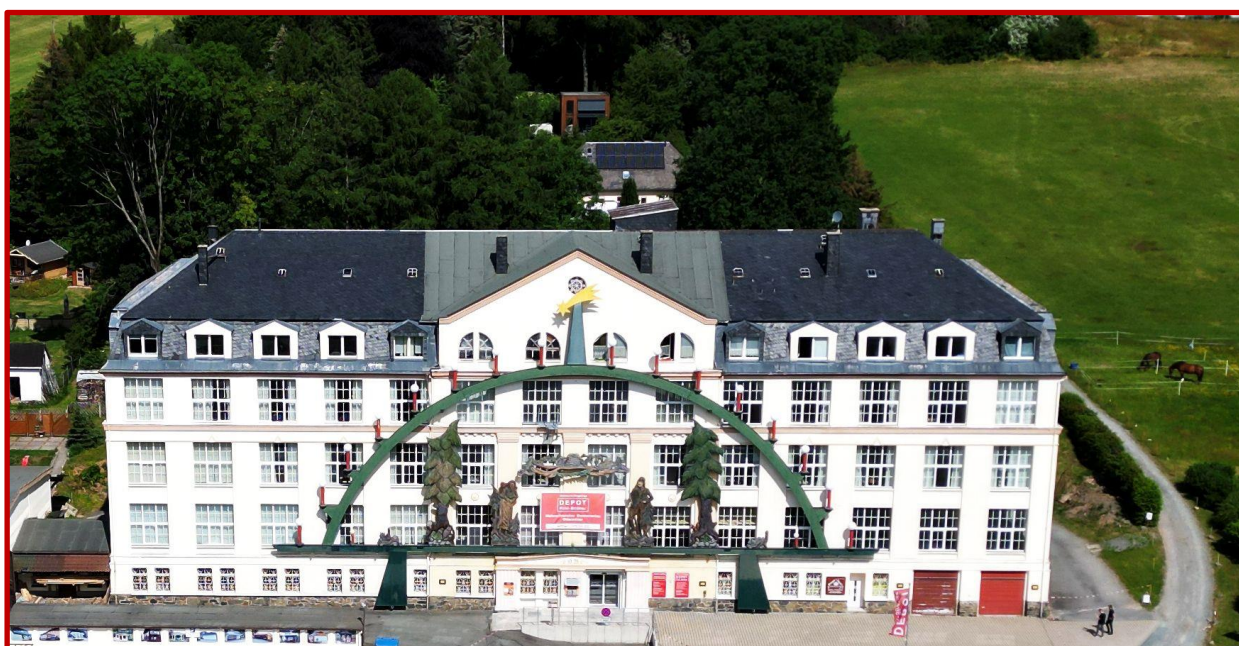

Willkommen liebe Leserinnen und Leser,

mit grossen Schritten gehen wir auf den letzten Abschnitt des Jahres 2024 zu. Es ist ein besonderer Weg, den wir damit gemeinsam zu diesem Höhepunkt im Jahr beschreiten werden.

Seit nunmehr fünfzehn Jahren sind die Sammlungen von Frau Dr. Erika Pohl-Ströher in Gellenau zu verschiedenen Zeiten zu bestaunen und exakt 245111 Gäste konnten an 1377 Öffnungstagen über die Vielfalt der Sammlungsinhalte staunen.

Wir werden einen breiten Querschnitt zeigen, darunter vor allem die grossen Heimat- und Weihnachtsberge, Pyramiden und Deckenleuchter. Bergmännische Volkskunst geschnitzt, in Zinn gegossen und in Szenen regen zum Schauen an und natürlich wird auch die Welt der Puppen und Kinderfahrzeuge im Mittelpunkt stehen. Ein besonderes Thema sind Märchen. Sie werden als Puppen, auf Bildern und als Miniaturen gezeigt. Damit können große und kleine Besucher in deren Welt eintauchen.

Damit zeigen wir zur kommenden **Weihnachtsschau** die Schätze **noch einmal in gewohnter Weise** und bereiten derzeit alles dafür vor.

Die Konditorei Seidel ist gut vorbereitet, der Weihnachtsstollen gebacken und zur Reifung gelagert.